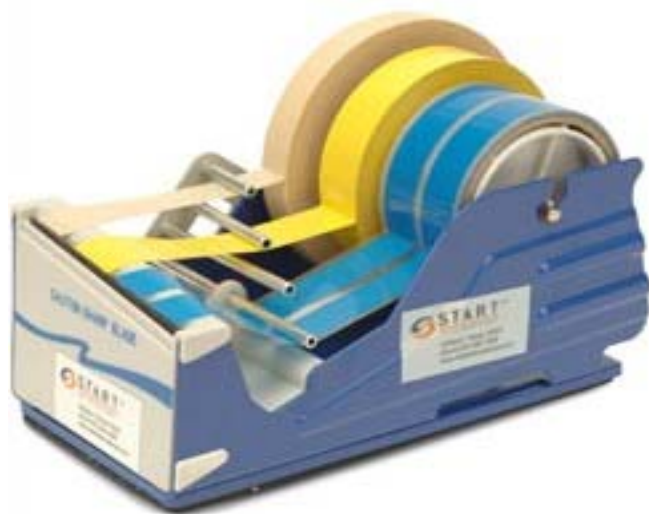

ventas@ipsmexico.com.mx
IPS Distribuidor Autorizado Start International

DESPACHADOR DE CINTA MULTI-ROLLO MANUAL DE 4" (102mm)

Capacidad de despachar cuatro rollos de cinta de 1" (25.4mm)
Barras de metal a diferentes niveles ayudan a guiar y separar los rollos de cinta
Viene con carretes de 3" (76mm)
Base de hule antiderrapante con peso
Cuchilla de sierra
Armazón de acero para uso pesado
Acabado de esmalte horneado

MODELO

SL7346

Rollo Ancho Máximo	4" (102mm)
Tamaño de Rollo Diámetro Máximo	6" (152mm)
Cantidad de Rollos	4
Dimensiones	9.375"(L) x 4.750"(W) x 5.250"(D) 238mm(L) x 121mm(W) x 133mm(D)
Peso	4.85lbs (2.20kg)